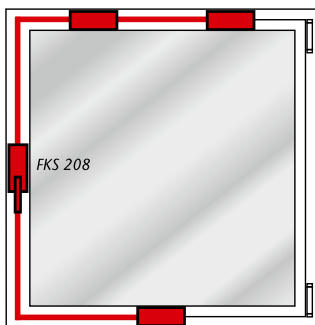

FKS 208 - Das Rundum - Sorglos

Technik:

Mit einem Griff 4 fach verriegelt!

Ab einer Fensterhöhe über 1,5 m, und/oder einer Fensterbreite über 1 m, wird die 4-Punkt-Sicherung empfohlen.

anerkannt

pat. pend.

Anerkannte Sicherheit:

Die Hauptfunktion einer Zusatzsicherung ist der Schutz. Der Schutz vor ungebeteten Besuchern. Das Prüfinstitut der deutschen Versicherungswirtschaft – die VdS Schadenverhütung GmbH im Gesamtverband der Deutschen Versicherungswirtschaft e.V. (GDV) – attestiert dem FKS 208 in verschiedenen Testsituationen genau das.

Und so schmückt sich das FKS 208 mit dem VdS-Siegel. Diese Auszeichnung erhalten ausschließlich Produkte, die Ihnen ein hohes Maß an Sicherheit bieten und dieses auch unter realen Testbedingungen nachweisen können. Dabei ist das FKS 208 das erste Nachrüstprodukt überhaupt, das auch bei gekipptem Fenster das wertvolle Siegel des VdS tragen darf.

Das FKS 208 wird daher auch von Polizei und Versicherungen empfohlen.