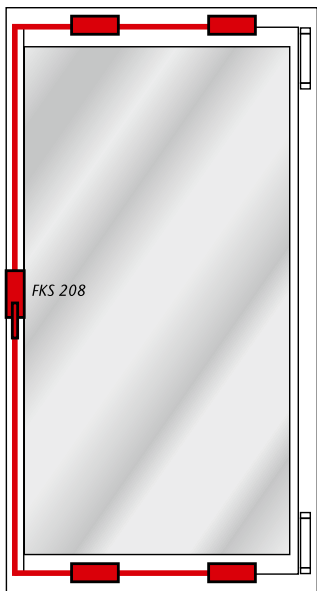

FKS 208 - Das Rundum - Sorglos

Technik:

Mit einem Griff 4 fach verriegelt!

Ab einer Fensterhöhe über 1,5 m, und/oder einer Fensterbreite über 1 m, wird die 4-Punkt-Sicherung empfohlen.