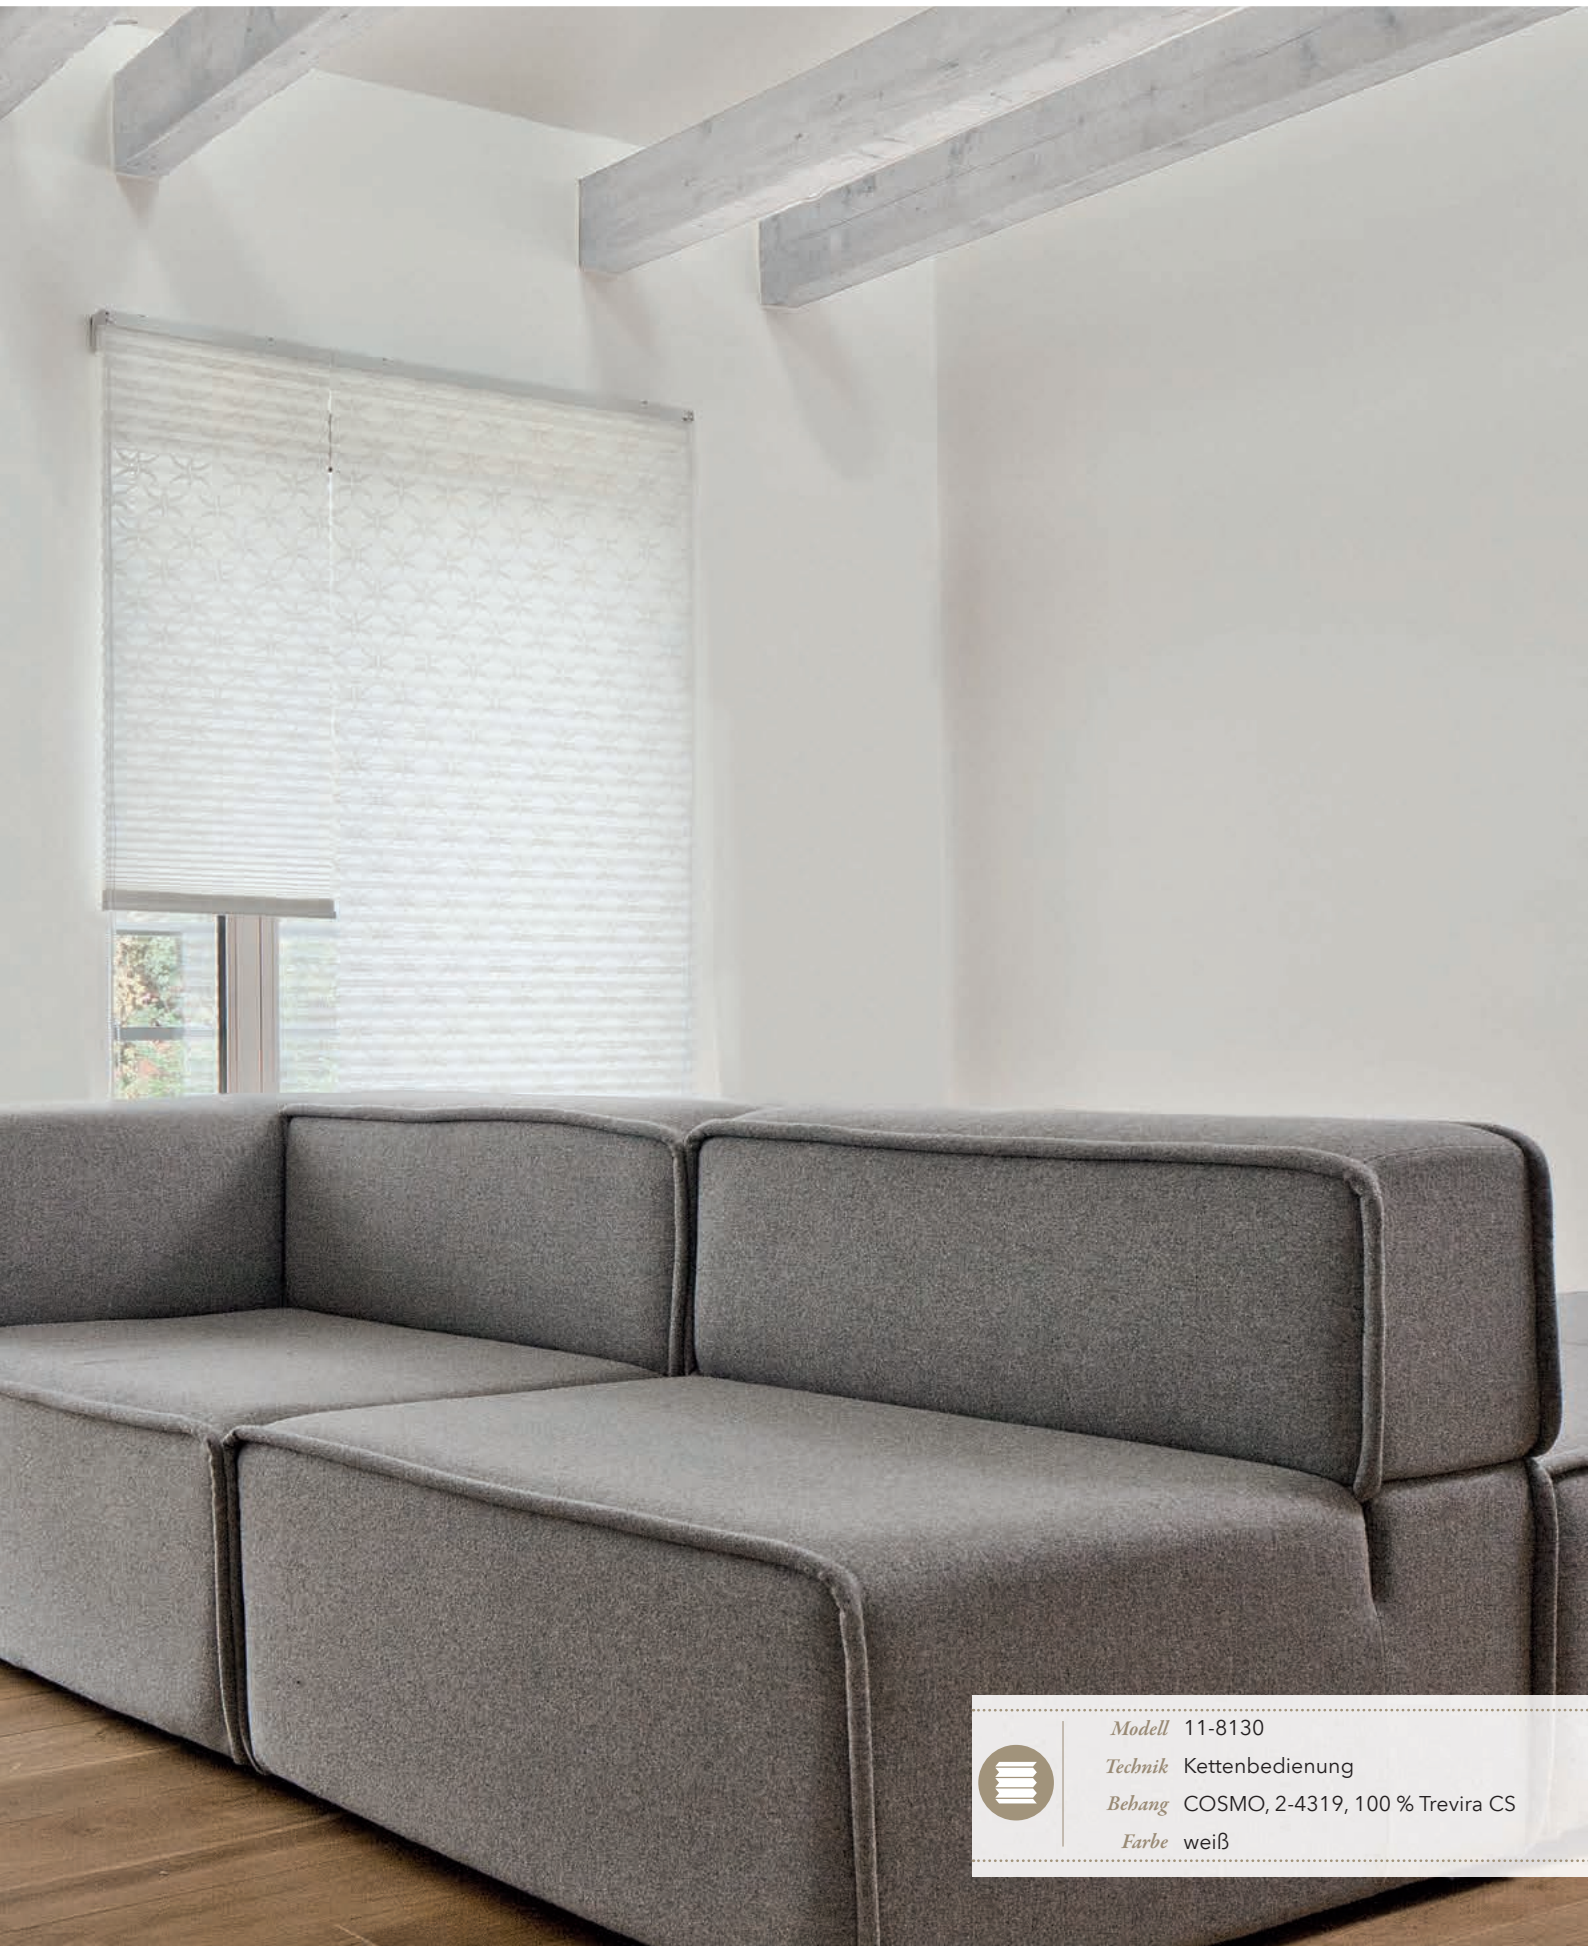

Modell 11-8130

Technik Kettenbedienung

Behang COSMO, 2-4319, 100 % Trevira CS

Farbe weiß