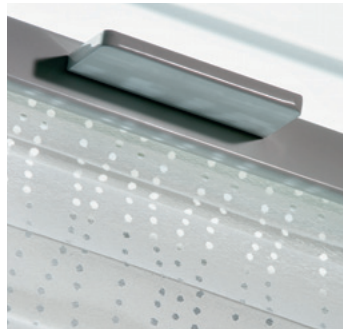

Die gespannte Anlage bietet ganz andere Vorzüge: hier kommt ein individuell einstellbarer Behang zum Einsatz, der besonders für Dreh- und Kippfenster geeignet ist, da der Einbau in die Glasleiste erfolgt, und so die Funktion des Fensters nicht einschränkt.

gespannte Anlage
von oben und unten bedienbar

freihängende Anlage
mit Kettenzug- oder Schnurzugbedienung

freihängende Anlage
mit Elektro-Antrieb

Ungeahnte Perspektiven eröffnen

Die gespannte Anlage 11-8220 ist eine perfekte MHZ Technik. Frei verschiebbar von oben oder unten ist Ihr Sicht- und Sonnenschutz immer dort, wo Sie ihn gerade benötigen. So können Sie sich vor Einblicken schützen und gleichzeitig genügend Licht in den Raum oberhalb oder unterhalb des Behangs einfallen lassen.

Oder Sie wünschen freie Sicht nach außen mit gleichzeitiger Reduzierung von störendem Sonnenlicht? Schieben Sie den MHZ Plissee-Vorhang einfach an die gewünschte Position.

MHZ Aluminiumgriff

MHZ Spannschuh

Der hochwertig verarbeitete Aluminiumgriff im puristischen Design ist das perfekte Bedienaccessoire für Ihren MHZ Plissee-Vorhang und auf Wunsch erhältlich. Die Bedienung wird durch diesen formschönen Griff zum optischen und haptischen Highlight.