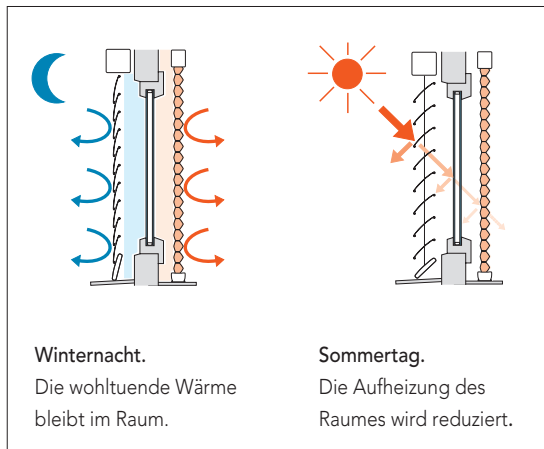

Sonnenschutz intelligent einsetzen

Wohltuende Wärme im Winter und ein angenehmes Raumklima im Sommer. Plissee-Vorhänge Duette® Fixé von MHZ schaffen durch die spezielle Formgebung des Gewebes nicht nur eine besondere Wirkung am Fenster und im Raum, sondern sie überzeugen vor allem durch ihre energieeffizienten Eigenschaften.

Die Qualität Duette® Fixé von MHZ gibt es als Tageslicht- und Verdunklungsvariante. Das umfangreiche Farbspektrum ist den neuen Einrichtungsfarben angepasst.

Ein ausgefallenes dekoratives Element bietet die Tageslichtvariante in 4 natürlichen Farbtönen mit zusätzlich eingelassenen zarten Fäden, die eine ganz besondere Atmosphäre am Fenster ausstrahlt.