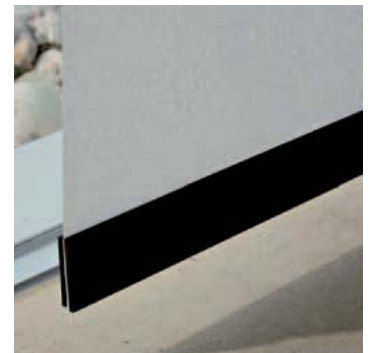

Neuer Akzent aus der IMPULSE Kollektion: MHZ Holzapplikation als Beschwerungselement. 50 mm Höhe. Lieferbar als Magnet- und Klebeapplikation, in vier verschiedenen Holzfarben und Aluminium silber eloxiert matt.